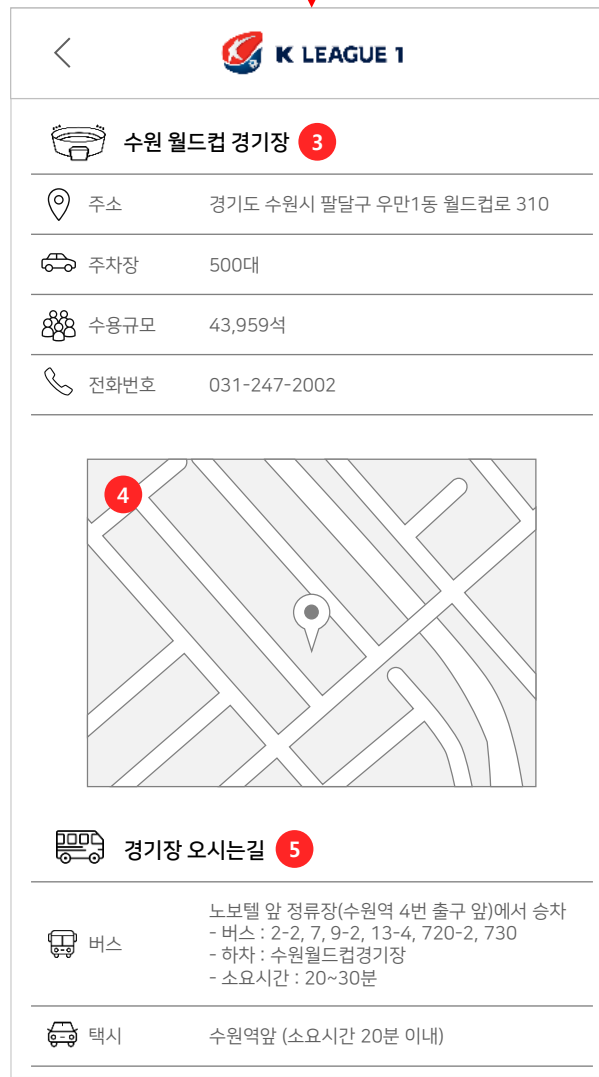

Description	
1	클럽 기본정보 - 클럽 엠블럼, 클럽 풀네임 노출 - 공식홈페이지, 온라인샵 버튼 노출 - BC에서 등록된 공식 홈페이지, 온라인샵 아웃링크 - 버튼 클릭 시 기기 기본 브라우저로 아웃링크
2	선수단 - 해당 클럽 선수단 정보 노출 - 선수이미지, 등번호, 선수명 노출 - 선수 이미지 클릭 시 선수 상세페이지 이동 - 선수 데이터 등록 순 노출 (정책변경 가능)
3	경기장 정보 - 경기장 및 오시는길 영역 HTML 별도 제작 - 경기장명, 주소, 주차장, 수용규모, 전화번호 항목 공통 노출
4	경기장 지도 - 해당 경기장 위치 구글 지도 연동 노출
5	오시는길 정보 - 경기장 및 오시는길 영역 HTML 별도 제작 - 버스, 택시 항목 공통 노출