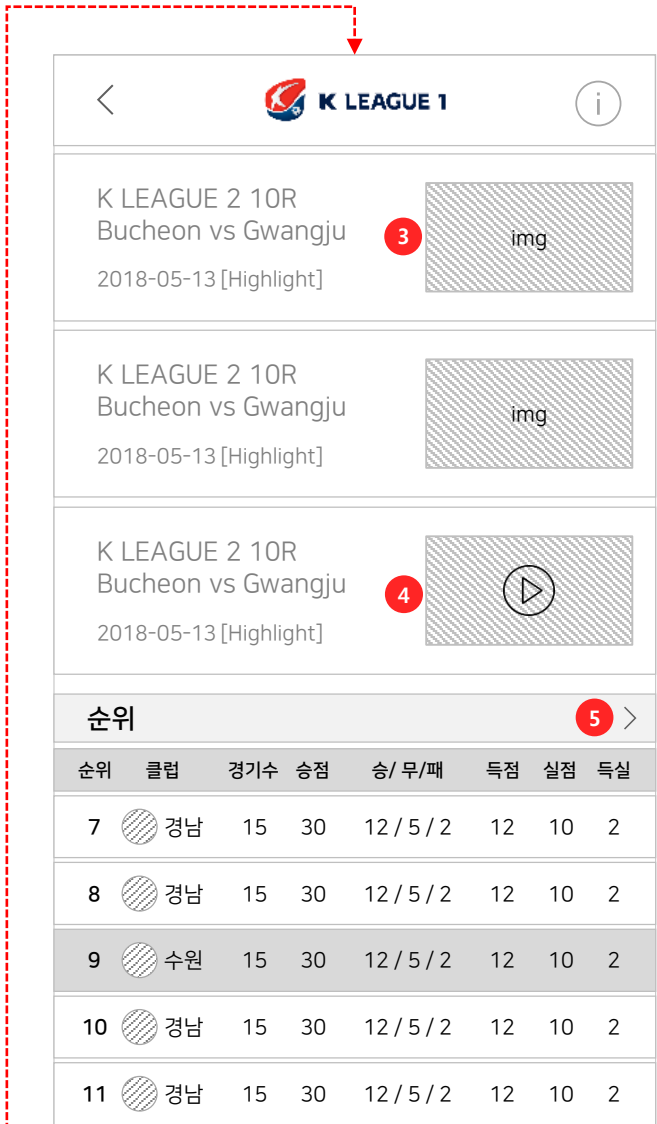

Description	
1	뉴스 영역 - 클럽 최신 뉴스 노출 영역 - 뉴스 영상 콘텐츠 정보에 해당 클럽 설정된 최신 5개 콘텐츠 등록일자 순 노출
2	뉴스 더보기 - 더보기 클릭 시 뉴스 페이지 이동
3	뉴스 콘텐츠 - 썸네일 이미지, 콘텐츠 타이틀, 등록일자, 뉴스 카테고리 노출
4	영상 콘텐츠 - 썸네일 이미지, 플레이 이미지, 콘텐츠 타이틀, 등록일자, 영상 카테고리 노출
5	순위 영역 - 해당 클럽이 속한 K리그1 / K리그2 리그순위 노출 - 해당 클럽 항목 별도 색 강조 (디자인) - 상위 2개 클럽, 하위 2개 클럽까지 해당 클럽 포함 5개 클럽 순위만 노출 - 상위 클럽 2개 이하일 시 하위 클럽 포함하여 5개 클럽 순위 노출 - 하위 클럽 2개 이하일 시 상위 클럽 포함하여 5개 클럽 순위 노출 - 더보기 클릭 시 순위 페이지 이동