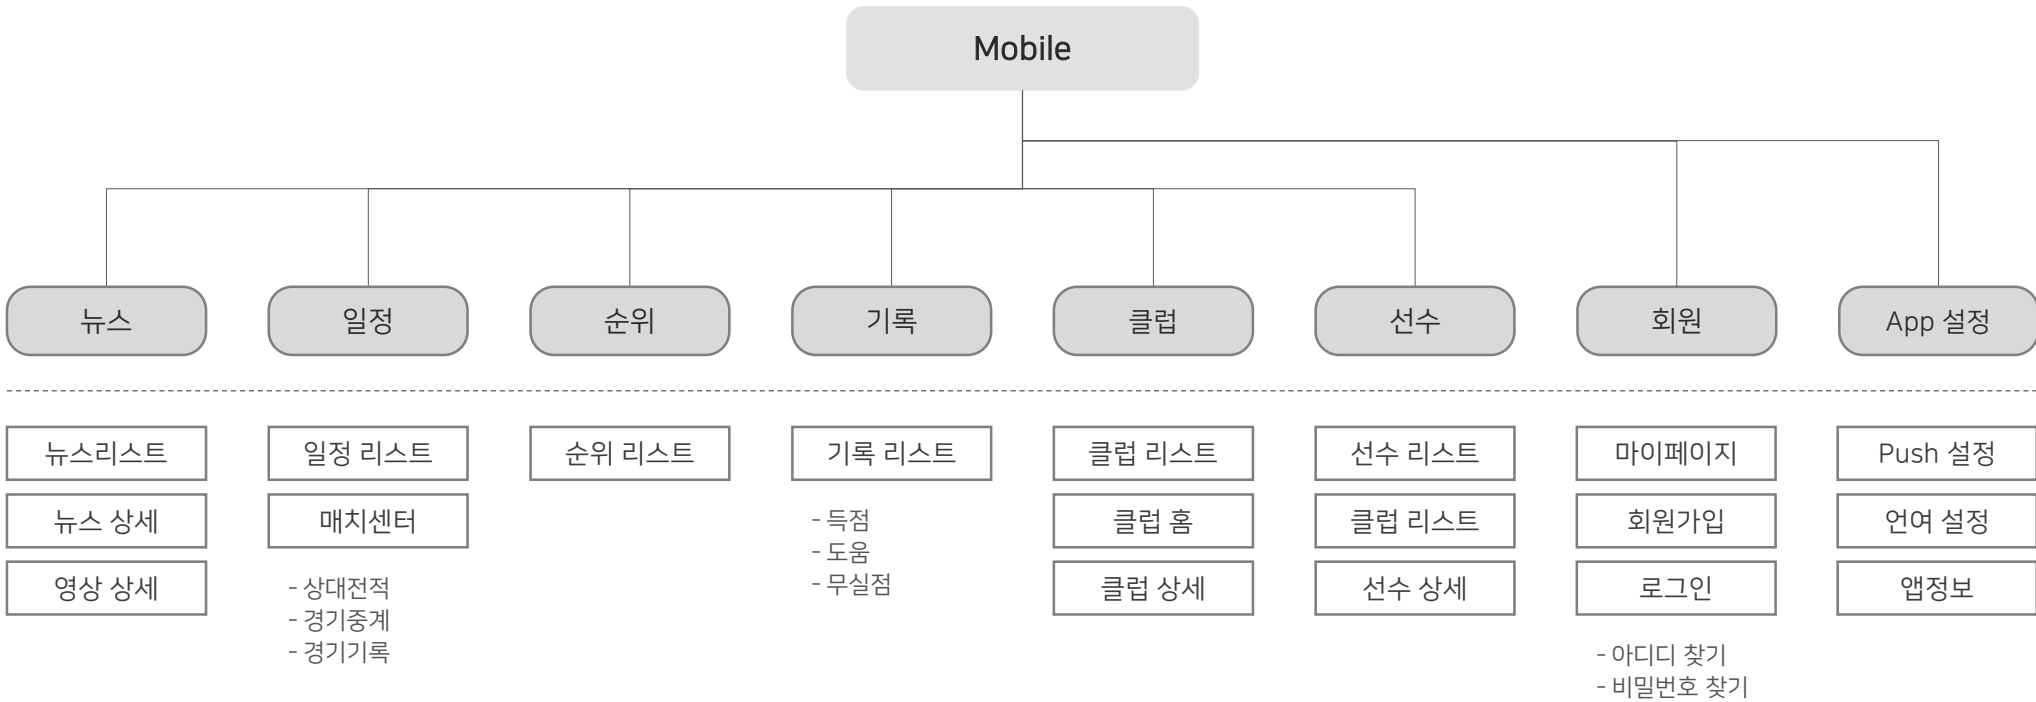

K리그 통합플랫폼 화면설계서

2018.05.16
Ver 0.5

01

Information Architecture 정보 구조도

01. 정보 구조도 / FO(Front Office) 메뉴 구조도

Story Board 화면 설계서

Front Office – Mobile

뉴스

Description	
1	뉴스 리스트 - 뉴스 영상 콘텐츠 최신 순 노출 - 페이지 접근 시 최초 20개 콘텐츠 로딩 - 페이지 하단 스크롤 시 20개 단위 추가 로딩
2	뉴스 콘텐츠 - 뉴스 썸네일 이미지, 콘텐츠 타이틀, 등록일, 뉴스 카테고리 노출 - 클릭 시 뉴스 상세 페이지 이동
3	영상 콘텐츠 - 영상 썸네일 이미지, 콘텐츠 타이틀, 등록일, 영상 카테고리 노출 - 클릭 시 영상 상세페이지 이동
4	마케팅 배너 영역 - BO 전시 관리 영역 - 페이지 진입 시 등록 배너 중 랜덤 노출 - 최초 진입 시 콘텐츠 4개 노출 후 배너 노출 - 하단 스크롤 시 콘텐츠 8개 노출 후 배너 노출 - 등록된 배너가 없을 경우 해당 영역 담합 (허위 콘텐츠 부터 출력)
5	뉴스 콘텐츠 상세 - 뉴스 이미지, 타이틀, 등록일 공유하기, 상세 내용 노출 - 뉴스 이미지 : BO에서 썸네일로 등록된 이미지 출력 - 상세 내용 : BO에서 에디터 기능을 통해 HTML 로 등록된 내용 출력

Description	
1	영상콘텐츠 - BO에서 등록된 영상 썸네일, 타이틀, 등록일, 영상 카테고리, 공유하기 노출 - 플레이버튼 클릭 시 영상 재생
2	최근영상 - 등록된 영상 콘텐츠 최신 순 노출 - 현재 페이지 영상 콘텐츠는 리스트 미노출 - 현재 페이지 영상 콘텐츠 영역은 고정으로 하단 리스트 스크롤 가능
3	
4	
5	

Description	
1	공유하기 - 콘텐츠 상세 페이지 공유하기 버튼 클릭 시 SNS 공유 아이콘 레이아웃 팝업 노출
2	SNS 공유 - 페이스북, 트위터, 카카오톡, 네이버 블로그, 밴드 공유 가능 - 클릭 시 공유 기능 실행 - 콘텐츠 타이틀, 썸네일 앱 실행 링크 공유
3	닫기 - 닫기버튼 클릭 시 레이아웃 팝업 닫힘
4	
5	

Description	
1	뉴스 영역 - 클럽 최신 뉴스 노출 영역 - 뉴스 영상 콘텐츠 정보에 해당 클럽 설정된 최신 5개 콘텐츠 등록일자 순 노출
2	뉴스 더보기 - 더보기 클릭 시 뉴스 페이지 이동
3	뉴스 콘텐츠 - 썸네일 이미지, 콘텐츠 타이틀, 등록일자, 뉴스 카테고리 노출
4	영상 콘텐츠 - 썸네일 이미지, 플레이 이미지, 콘텐츠 타이틀, 등록일자, 영상 카테고리 노출
5	순위 영역 - 해당 클럽이 속한 K리그1 / K리그2 리그순위 노출 - 해당 클럽 항목 별도 색 강조 (디자인) - 상위 2개 클럽, 하위 2개 클럽까지 해당 클럽 포함 5개 클럽 순위만 노출 - 상위 클럽 2개 이하일 시 하위 클럽 포함하여 5개 클럽 순위 노출 - 하위 클럽 2개 이하일 시 상위 클럽 포함하여 5개 클럽 순위 노출 - 더보기 클릭 시 순위 페이지 이동