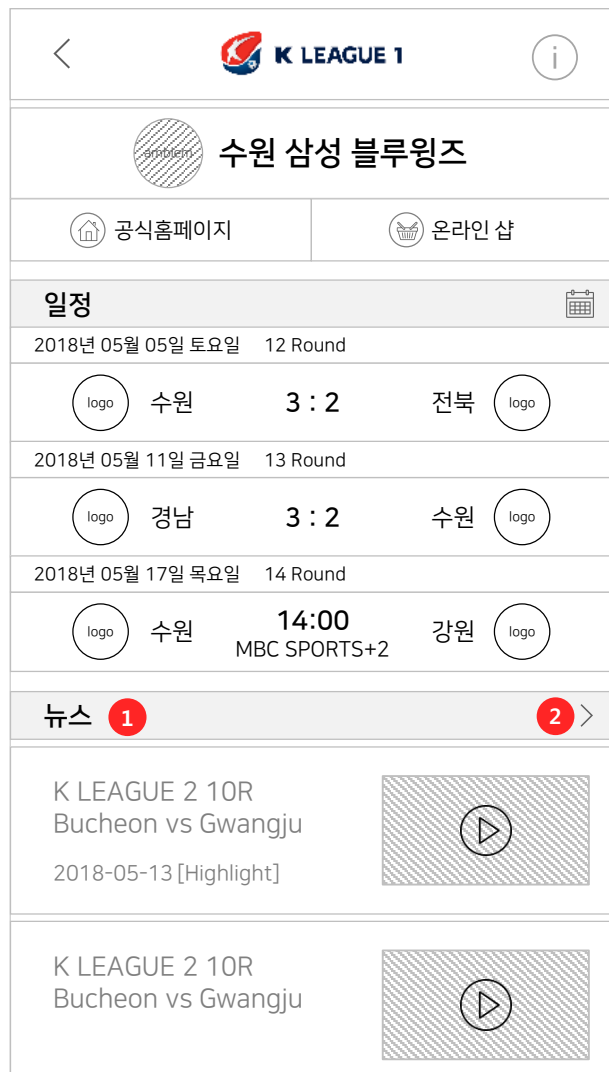

Description	
1	뉴스 영역 - 클럽 최신 뉴스 노출 영역 - 뉴스 영상 콘텐츠 정보에 해당 클럽 설정된 최신 5개 콘텐츠 등록일자 순 노출
2	뉴스 더보기 - 더보기 클릭 시 뉴스 페이지 이동
3	뉴스 콘텐츠 - 썸네일 이미지, 콘텐츠 타이틀, 등록일자, 뉴스 카테고리 노출
4	영상 콘텐츠 - 썸네일 이미지, 플레이 이미지, 콘텐츠 타이틀, 등록일자, 영상 카테고리 노출
5	순위 영역 - 해당 클럽이 속한 K리그1 / K리그2 리그순위 노출 - 해당 클럽 항목 별도 색 강조 (디자인) - 상위 2개 클럽, 하위 2개 클럽까지 해당 클럽 포함 5개 클럽 순위만 노출 - 상위 클럽 2개 이하일 시 하위 클럽 포함하여 5개 클럽 순위 노출 - 하위 클럽 2개 이하일 시 상위 클럽 포함하여 5개 클럽 순위 노출 - 더보기 클릭 시 순위 페이지 이동