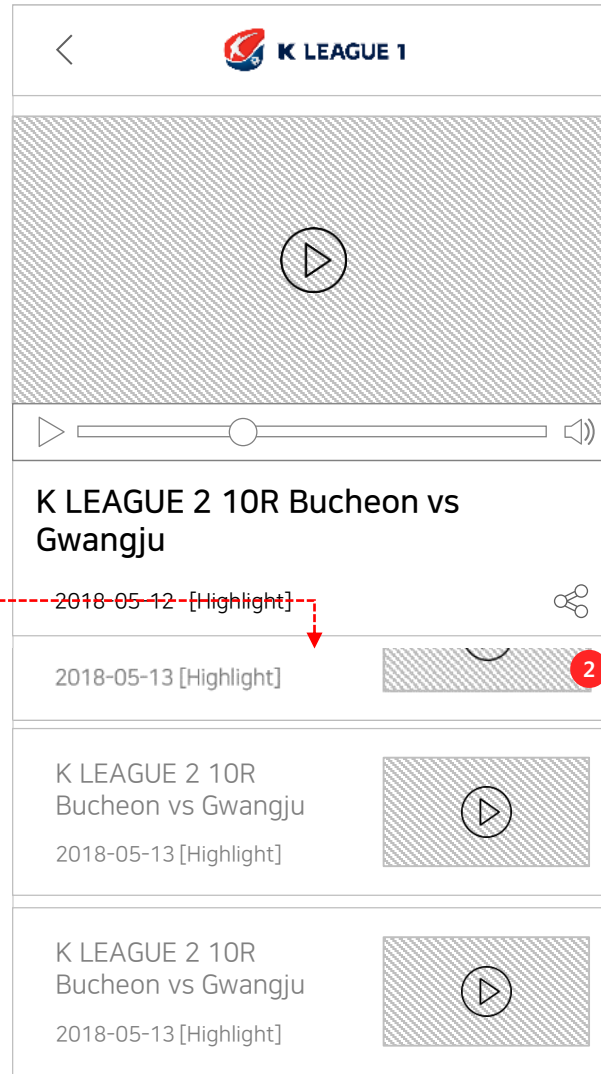

K리그 통합플랫폼 화면설계서

2018.05.16
Ver 0.5

01

Information Architecture 정보 구조도

01. 정보 구조도 / FO(Front Office) 메뉴 구조도

Story Board 화면 설계서

Front Office – Mobile

뉴스

Description	
1	뉴스 리스트 - 뉴스 영상 콘텐츠 최신 순 노출 - 페이지 접근 시 최초 20개 콘텐츠 로딩 - 페이지 하단 스크롤 시 20개 단위 추가 로딩
2	뉴스 콘텐츠 - 뉴스 썸네일 이미지, 콘텐츠 타이틀, 등록일, 뉴스 카테고리 노출 - 클릭 시 뉴스 상세 페이지 이동
3	영상 콘텐츠 - 영상 썸네일 이미지, 콘텐츠 타이틀, 등록일, 영상 카테고리 노출 - 클릭 시 영상 상세페이지 이동
4	마케팅 배너 영역 - BO 전시 관리 영역 - 페이지 진입 시 등록 배너 중 랜덤 노출 - 최초 진입 시 콘텐츠 4개 노출 후 배너 노출 - 하단 스크롤 시 콘텐츠 8개 노출 후 배너 노출 - 등록된 배너가 없을 경우 해당 영역 담합 (허위 콘텐츠 부터 출력)
5	뉴스 콘텐츠 상세 - 뉴스 이미지, 타이틀, 등록일 공유하기, 상세 내용 노출 - 뉴스 이미지 : BO에서 썸네일로 등록된 이미지 출력 - 상세 내용 : BO에서 에디터 기능을 통해 HTML 로 등록된 내용 출력