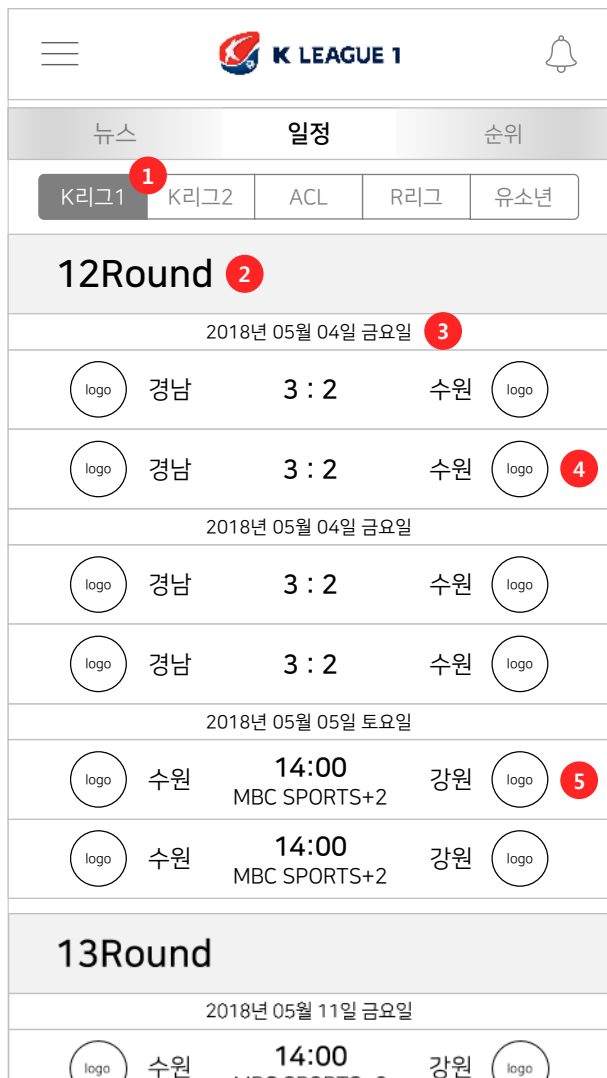

K리그 통합플랫폼 화면설계서

2018.05.16
Ver 0.5

01

Information Architecture 정보 구조도

01. 정보 구조도 / FO(Front Office) 메뉴 구조도

Story Board 화면 설계서

Front Office – Mobile

뉴스

Description	
1	뉴스 리스트 - 뉴스 영상 콘텐츠 최신 순 노출 - 페이지 접근 시 최초 20개 콘텐츠 로딩 - 페이지 하단 스크롤 시 20개 단위 추가 로딩
2	뉴스 콘텐츠 - 뉴스 썸네일 이미지, 콘텐츠 타이틀, 등록일, 뉴스 카테고리 노출 - 클릭 시 뉴스 상세 페이지 이동
3	영상 콘텐츠 - 영상 썸네일 이미지, 콘텐츠 타이틀, 등록일, 영상 카테고리 노출 - 클릭 시 영상 상세페이지 이동
4	마케팅 배너 영역 - BO 전시 관리 영역 - 페이지 진입 시 등록 배너 중 랜덤 노출 - 최초 진입 시 콘텐츠 4개 노출 후 배너 노출 - 하단 스크롤 시 콘텐츠 8개 노출 후 배너 노출 - 등록된 배너가 없을 경우 해당 영역 담합 (허위 콘텐츠 부터 출력)
5	뉴스 콘텐츠 상세 - 뉴스 이미지, 타이틀, 등록일 공유하기, 상세 내용 노출 - 뉴스 이미지 : BO에서 썸네일로 등록된 이미지 출력 - 상세 내용 : BO에서 에디터 기능을 통해 HTML 로 등록된 내용 출력

Description	
1	영상콘텐츠 - BO에서 등록된 영상 썸네일, 타이틀, 등록일, 영상 카테고리, 공유하기 노출 - 플레이버튼 클릭 시 영상 재생
2	최근영상 - 등록된 영상 콘텐츠 최신 순 노출 - 현재 페이지 영상 콘텐츠는 리스트 미노출 - 현재 페이지 영상 콘텐츠 영역은 고정으로 하단 리스트 스크롤 가능
3	
4	
5	

Description	
1	공유하기 - 콘텐츠 상세 페이지 공유하기 버튼 클릭 시 SNS 공유 아이콘 레이아웃 팝업 노출
2	SNS 공유 - 페이스북, 트위터, 카카오톡, 네이버 블로그, 밴드 공유 가능 - 클릭 시 공유 기능 실행 - 콘텐츠 타이틀, 썸네일 앱 실행 링크 공유
3	닫기 - 닫기버튼 클릭 시 레이아웃 팝업 닫힘
4	
5	

일정

Description	
1	<p>일정</p> <ul style="list-style-type: none"> - K리그1, K리그2, ACL, R리그, 유소년 리그 일정 선택 가능 - 탭메뉴 선택상태 표시 - 설정에서 K리그1 / K리그2 선택 상태에 따라 페이지 진입 시 디폴트 선택 리그 변경
2	<p>라운드</p> <ul style="list-style-type: none"> - 라운드 기준 그룹핑하여 해당 시즌 일정 노출 - 초기 진입 시 가장 가까운 예정경기가 있는 라운드 부터 노출 - 현재 시즌 모든 일정 노출로 스크롤 시 과거/미래 경기 일정 확인 가능
3	<p>완료 경기</p> <ul style="list-style-type: none"> - 홈/어웨이팀 엠블럼, 연고지, 스코어 정보 노출 - 클릭 시 해당 경기 매치센터로 이동
4	<p>예정 경기</p> <ul style="list-style-type: none"> - 홈/어웨이팀 엠블럼, 연고지, Kick오프시간, 중계 방송사 정보 노출 - 클릭 시 해당 경기 매치센터로 이동
5	<p>ACL 선택</p> <ul style="list-style-type: none"> - ACL 선택 시 라운드 정보 대신 대회 단계 노출 - 연맹DB에 해당 정보 없을 시 라운드 영역 히든