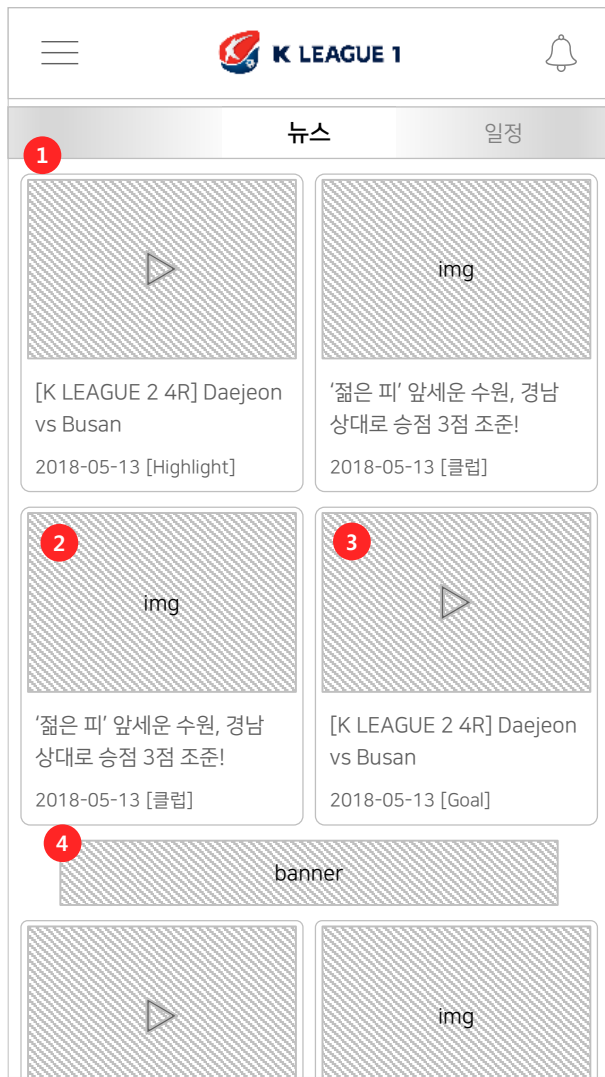

K리그 통합플랫폼 화면설계서

2018.05.16
Ver 0.5

01

Information Architecture 정보 구조도

01. 정보 구조도 / FO(Front Office) 메뉴 구조도

Story Board 화면 설계서

Front Office – Mobile

뉴스

Description	
1	뉴스 리스트 - 뉴스 영상 콘텐츠 최신 순 노출 - 페이지 접근 시 최초 20개 콘텐츠 로딩 - 페이지 하단 스크롤 시 20개 단위 추가 로딩
2	뉴스 콘텐츠 - 뉴스 썸네일 이미지, 콘텐츠 타이틀, 등록일, 뉴스 카테고리 노출 - 클릭 시 뉴스 상세 페이지 이동
3	영상 콘텐츠 - 영상 썸네일 이미지, 콘텐츠 타이틀, 등록일, 영상 카테고리 노출 - 클릭 시 영상 상세페이지 이동
4	마케팅 배너 영역 - BO 전시 관리 영역 - 페이지 진입 시 등록 배너 중 랜덤 노출 - 최초 진입 시 콘텐츠 4개 노출 후 배너 노출 - 하단 스크롤 시 콘텐츠 8개 노출 후 배너 노출 - 등록된 배너가 없을 경우 해당 영역 담합 (허위 콘텐츠 부터 출력)
5	뉴스 콘텐츠 상세 - 뉴스 이미지, 타이틀, 등록일 공유하기, 상세 내용 노출 - 뉴스 이미지 : BO에서 썸네일로 등록된 이미지 출력 - 상세 내용 : BO에서 에디터 기능을 통해 HTML 로 등록된 내용 출력

Description	
1	영상콘텐츠 - BO에서 등록된 영상 썸네일, 타이틀, 등록일, 영상 카테고리, 공유하기 노출 - 플레이버튼 클릭 시 영상 재생
2	최근영상 - 등록된 영상 콘텐츠 최신 순 노출 - 현재 페이지 영상 콘텐츠는 리스트 미노출 - 현재 페이지 영상 콘텐츠 영역은 고정으로 하단 리스트 스크롤 가능
3	
4	
5	

Description	
1	공유하기 - 콘텐츠 상세 페이지 공유하기 버튼 클릭 시 SNS 공유 아이콘 레이아웃 팝업 노출
2	SNS 공유 - 페이스북, 트위터, 카카오톡, 네이버 블로그, 밴드 공유 가능 - 클릭 시 공유 기능 실행 - 콘텐츠 타이틀, 썸네일 앱 실행 링크 공유
3	닫기 - 닫기버튼 클릭 시 레이아웃 팝업 닫힘
4	
5	