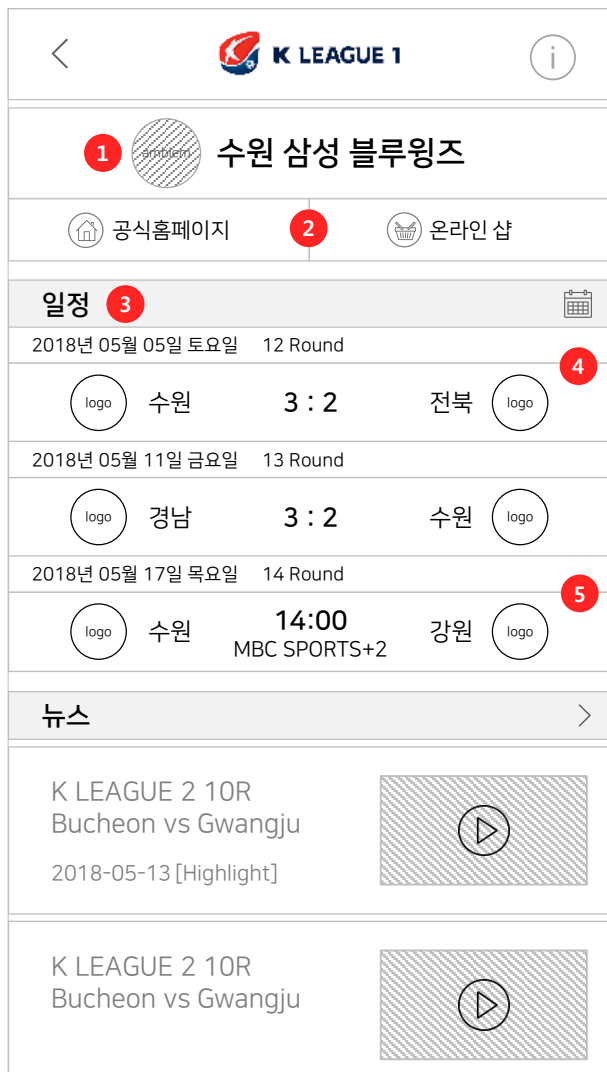

Description	
1	클럽명 - 클럽 엠블럼, 클럽 풀네임 노출
2	아웃링크 - BO에서 등록된 공식 홈페이지, 온라인샵 아웃링크 - 클릭 시 기기 기본 브라우저로 아웃링크
3	일정 - 클럽 일정 정보 - 최근 완료 2경기과 예정 1경기 정보 노출
4	완료경기 - 최근 완료 2경기 - 경기일시, 라운드 정보 노출 - 엠블럼, 연고지, 스코어 정보 노출 - 클릭 시 해당 경기 매치센터 이동
5	예정경기 - 최근 예정 1경기 - 경기일시, 라운드 정보 노출 - 엠블럼, 연고지, Kick오프시간, 중계 방송사 정보 노출 - 클릭 시 해당 경기 매치센터 이동
6	클럽 상세정보 버튼 - 클릭 시 클럽 상세정보 페이지 이동