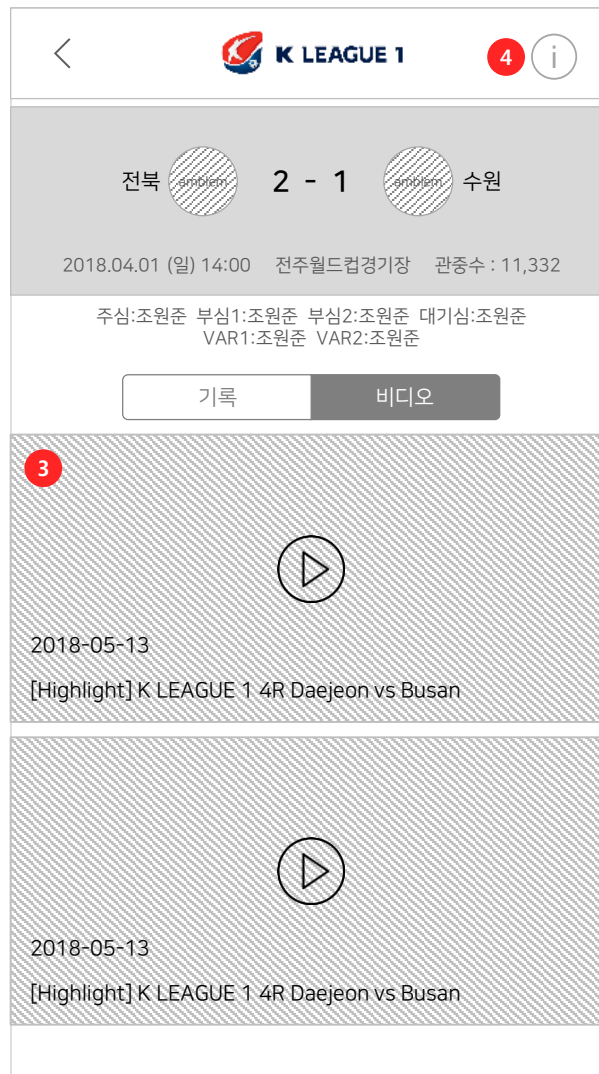

Description	
1	비디오 탭 - 탭 클릭 시 하단 콘텐츠 변경 - 버튼 선택상태 표시
2	안내문구 - 해당 경기의 등록 영상 없을 경우 안내문구 노출 - "[홈팀 vs 어웨이팀] 하이라이트, 골 영상이 업데이트 예정입니다."
3	비디오 콘텐츠 - 썸네일 이미지, 플레이 레이어 버튼, 등록일 영상 카테고리, 타이틀 노출 - BO에서 등록된 영상 콘텐츠 중, 해당 경기 설정된 콘텐츠 등록 시간 순 노출 - 클릭 시 영상 상세페이지 이동
4	경기 상세정보 - 버튼 클릭 시 상세정보 페이지 이동
5